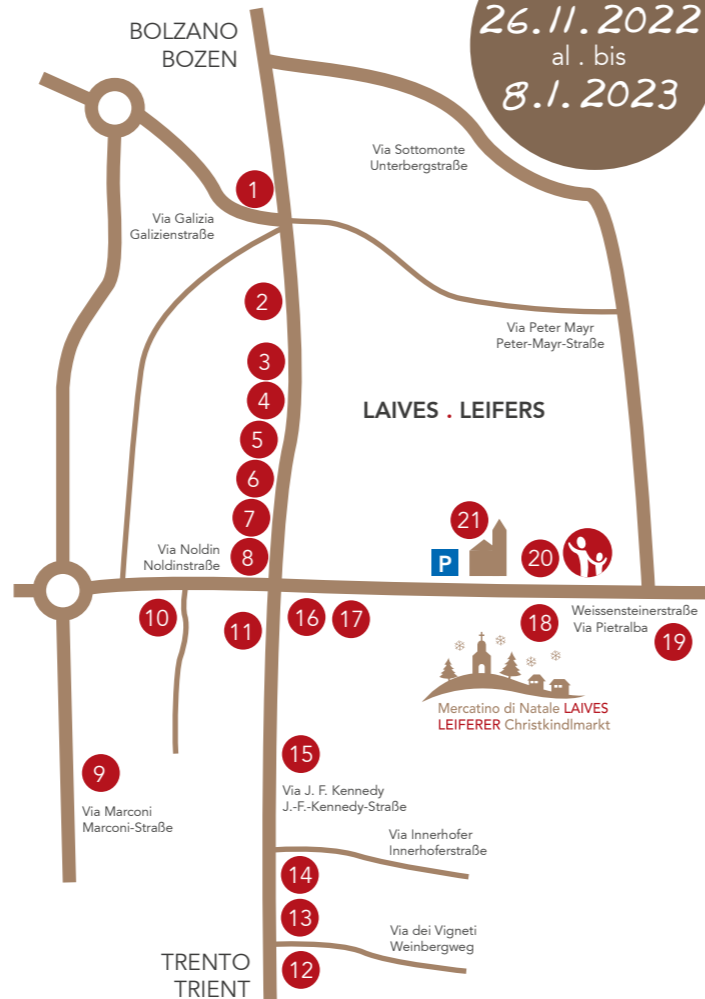

1. 1 Tourist-Info Laives Bronzolo Vadena . Leifers Branzoll Pfatten
2. 2 Dan.Vis
3. 3 Studio immobiliare . Immobilien Effeci
4. 4 Assicurazioni . Versicherungen Generali
5. 5 Bottega del mondo "Le Formiche" . Weltladen „Die Ameisen“
6. 6 Assicurazioni . Versicherungen Unipol
7. 7 Bio Verde
8. 8 Ex New Mode
9. 9 Colori . Farben Cavallaro
10. 10 Farmacia Pietralba . Apotheke Weißenstein
11. 11 Assicurazioni . Versicherungen Itas
12. 12 Farmacia . Apotheke Puce
13. 13 Fiori . Blumen Deco & Flor
14. 14 Foto Studio Gallo
15. 15 Ottica . Optik Leitner
16. 16 Panificio . Bäckerei Innerkofler
17. 17 Cartoleria . Papierhandlung Perathoner
18. 18 Comune di Laives . Gemeinde Leifers
19. 19 Deutsche Bibliothek Leifers (während den Öffnungszeiten/durante gli orari di apertura)
20. 20 Presepe Vivente . Lebende Krippe
21. 21 Chiesa parrocchiale di Laives . Pfarrkirche von Leifers (dal . ab 23.12)

Mostra d'arte Kunstausstellung

Mirijam Heiler & Barbara Prenka

dal . vom
11.11
al . bis
30.11

Luogo: Sala espositiva
in via Pietralba 29
Data: dall'11.11. al 30.11.2022,
l'inaugurazione si terrà
l'11.11.2022 alle ore 18
Orario: martedì-giovedì
ore 16 - 19,
venerdì e sabato ore 10 - 12
e 16 - 19
domenica e lunedì chiuso

Ort: Ausstellungsraum in
der Weißensteinerstraße 29
Datum: vom 11.11. bis 30.11.2022
mit Eröffnung am
11.11.2022 um 18 Uhr
Öffnungszeiten: Dienstag bis
Donnerstag von 16 - 19 Uhr,
Freitag und Samstag von
10 - 12 und 16 - 19 Uhr
Sonntag und Montag geschlossen

Mostra dei presepi Krippenausstellung

Luogo: Sala espositiva
in via Pietralba 29
Data: dall'8.12. al 11.12.2022,
la benedizione dei presepi
si terrà l'8.12.2022 alle ore 10
Orario:
ore 10 - 12 e 14 - 18

Ort: Ausstellungsraum in
der Weißensteinerstraße 29
Datum: vom 8.12. bis 11.12.2022
mit Krippensegnung am
8.12.2022 um 10 Uhr
Öffnungszeiten:
10 - 12 Uhr & 14 - 18 Uhr

Con sostegno . Mit freundlicher Unterstützung